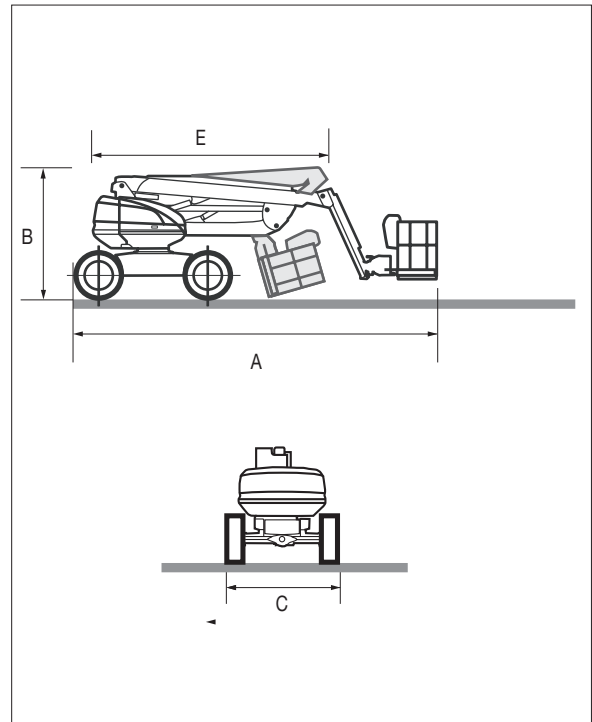

Características

AUTOPROPULSADA DIESEL

MARCA: MANITOU

MODELO: 180 ATJ

ALTURA TRABAJO: 17,65 m.

ALCANCE HORIZONTAL: 10,60 m.

CARGA ÚTIL: 230 Kg.

PESO EN VACÍO: 8.090 kg.

DIMENSIONES (en m.)

A = 7,77 m. C = 2,30 m.

B = 2,53 m. E = 5,77 m.

DIMENSIONES CESTA:

0,80 x 1,10 x 1,80 m.

Curva de Trabajo