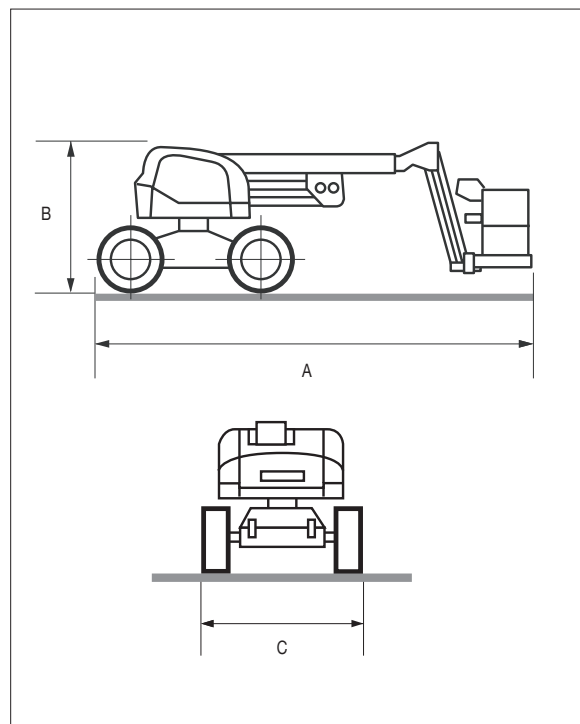

Características

AUTOPROPULSADA DIESEL

MARCA: HAULOTTE

MODELO: HA 16 SPX

ALTURA TRABAJO: 16 m.

ALCANCE HORIZONTAL: 9,10 m.

CARGA ÚTIL: 230 Kg.

PESO EN VACÍO: 6.700 kg.

DIMENSIONES (en m.)

A = 6,65 m. C = 2,25 m.

B = 2,01 m.

DIMENSIONES CESTA:

0,80 x 1,10 x 1,80 m.

Curva de Trabajo