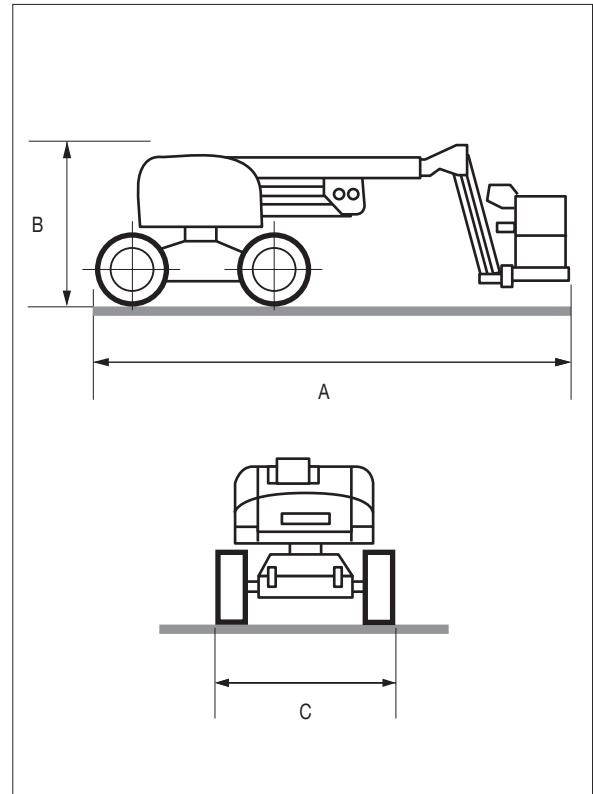

Características

AUTOPROPULSADA DIESEL

MARCA: HAULOTTE

MODELO: HA 18 SPX

ALTURA TRABAJO: 17,30 m.

ALCANCE HORIZONTAL: 10,60 m.

CARGA ÚTIL: 230 Kg.

PESO EN VACÍO: 7.500 kg.

DIMENSIONES (en m.)

A = 7,50 m. C = 2,25 m.

B = 2,20 m.

DIMENSIONES CESTA:

0,80 x 1,10 x 1,80 m.

Curva de Trabajo