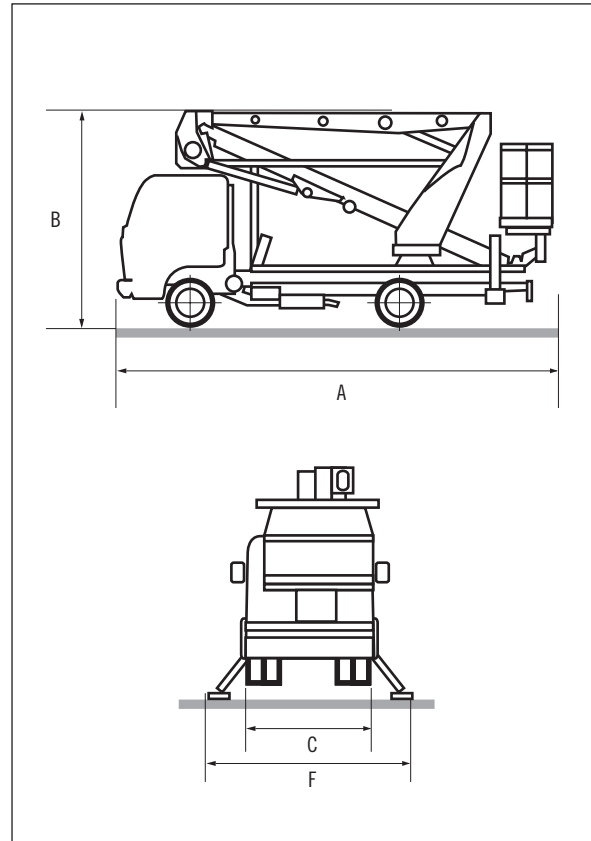

Características

PLATAFORMA SOBRE CAMIÓN

ALQUILER SIN CONDUCTOR

CAMIÓN

MARCA: NISSAN

TIPO: TRADE-CABSTAR

PESO TOTAL: 3.500 Kg.

DIMENSIONES (en m.)

A = 6,25 m. C = 1,90 m.

B = 2,98 m. F = 2,65 m.

PLATAFORMA

MARCA: OIL & STEEL

MODELO: SNAKE 189 CITY

ALTURA DE TRABAJO: 18 m.

ALCANCE HORIZONTAL: 9 m.

CINEMÁTICA: ARTICULADA

ROTACIÓN: 360°

CESTA: GIRATORIA

CARGA ÚTIL: 200 Kg.

DIMENSIONES CESTA:

0,70 x 1,10 x 1,30 m.

Curva de Trabajo